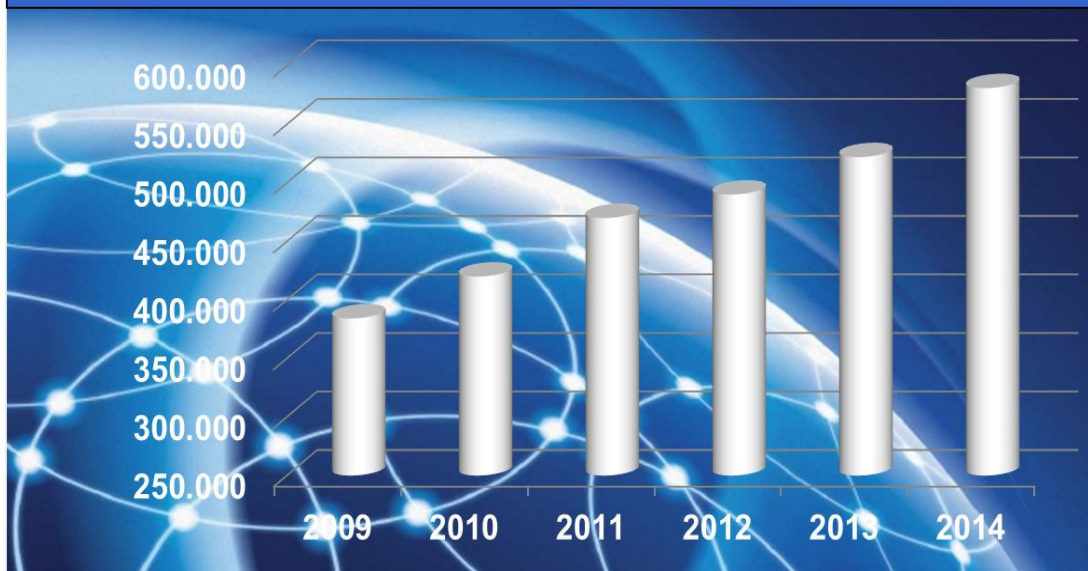

DITR-Datenbank wächst auf 580.000 aktuelle Einträge an

Ende des Jahres 2009 waren in der DITR-Datenbank weniger als 400.000 aktuelle Normen, Spezifikationen und Technische Regeln nachgewiesen.

Eintragszahlen der DITR-Datenbank 2009-12 bis 2014-06